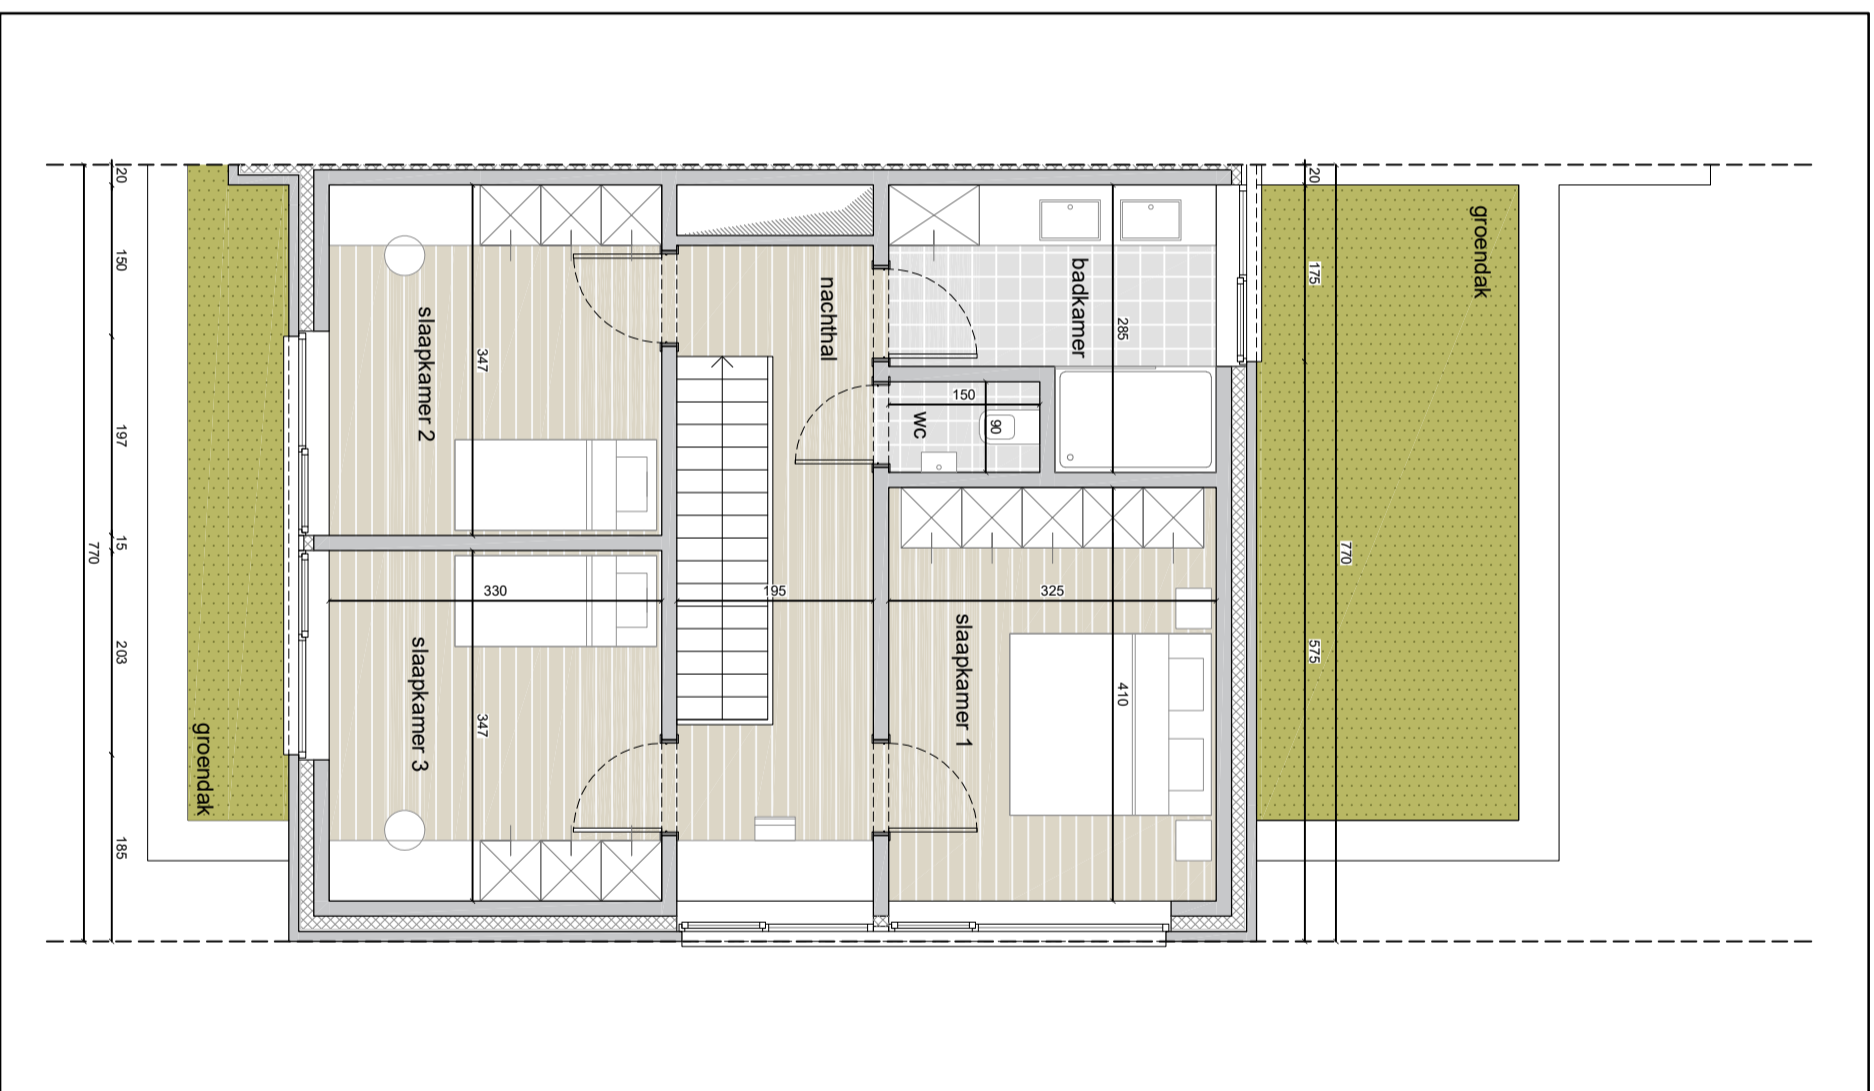

WONING 3 - GELIJKVLOERS
 schaal 1:75

WONING 3 - VERDIEPING 1
 schaal 1:75

WONING 3:

- Gelijkvloers: 97,0 m²
- Verdieping 1: 74,0 m²
- Totale woonoppervlakte: 171,0 m²**